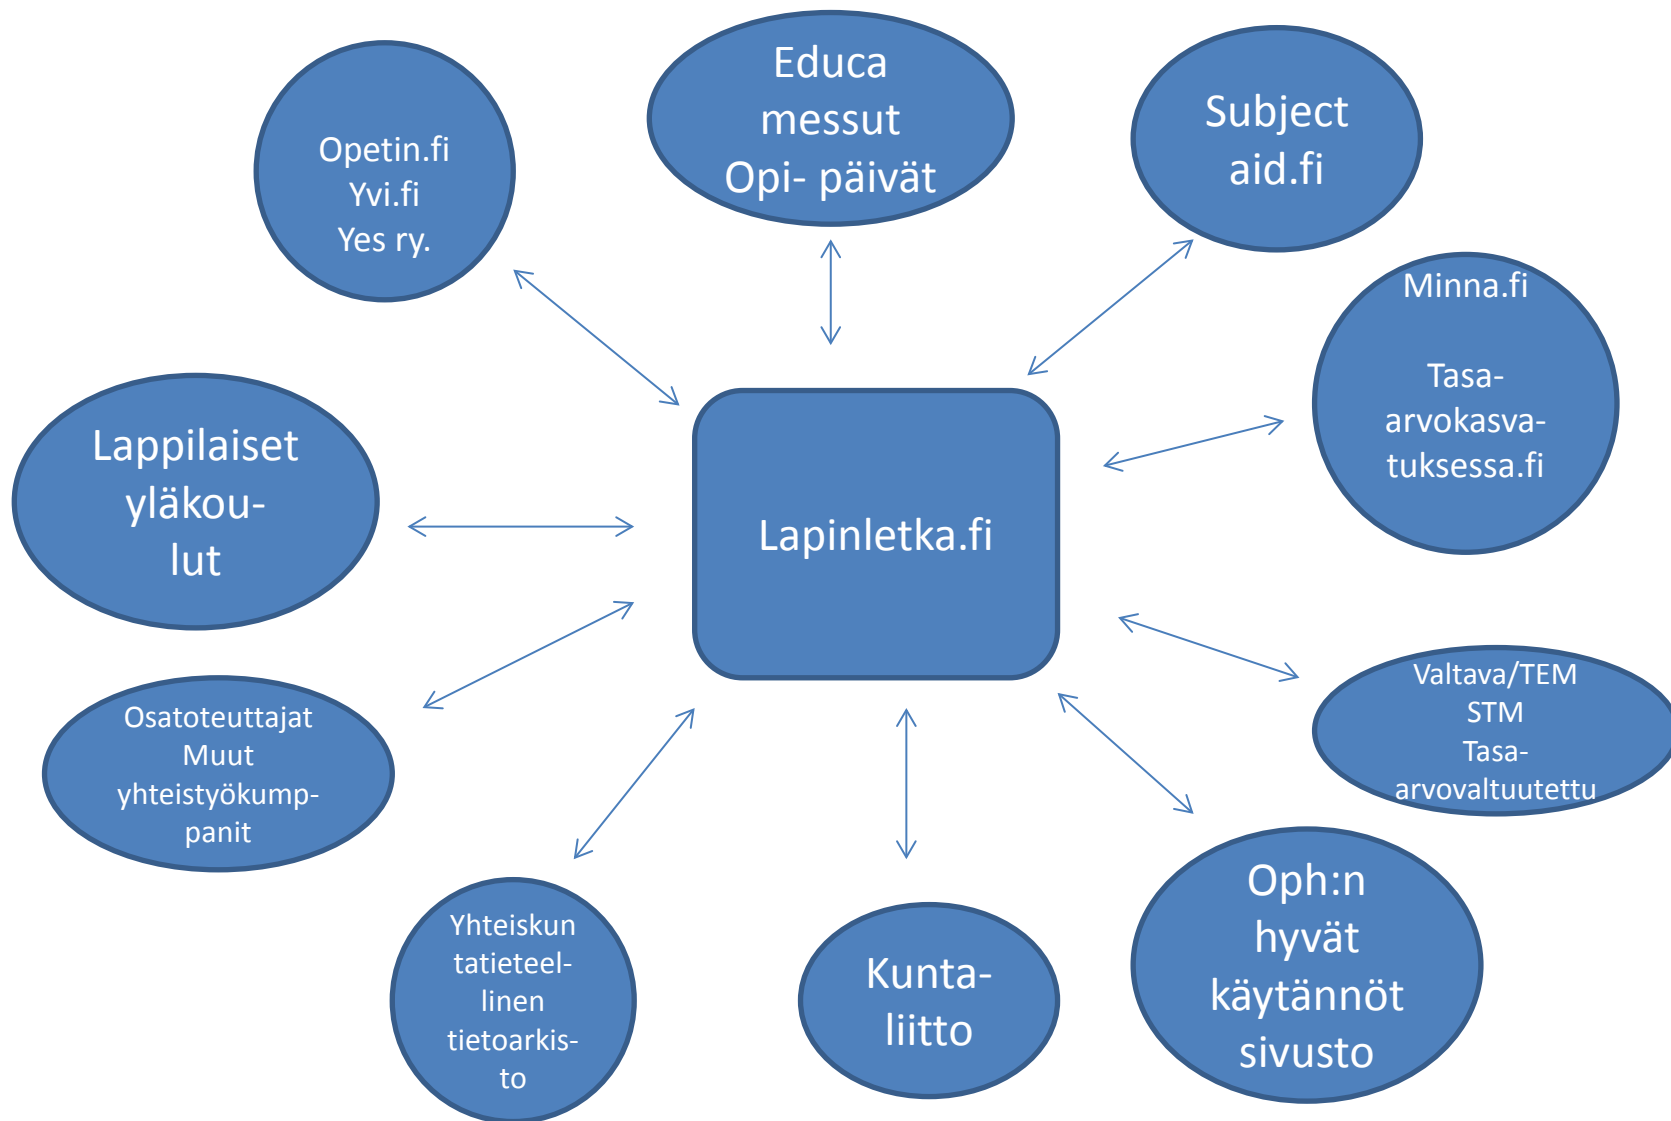

Seuraavista dioista löydät tietoa siitä, mihin kaikkialle olemme levittäneet materiaalejamme.

Mistä materiaalit löytyvät?

- kuvat
- osa videoista
- inbound linkki
- <http://www.flickr.com/people/94010394@N02/>

- videot
- kuvat
- inbound linkit
- <https://www.facebook.com/pages/aivansamamulle/108648172486977>

- "diashowt"
- heti käytettävät linkit materiaaliin
- <http://www.slideshare.net/lapinletka>

- videot
- inbound linkki
- <http://www.youtube.com/lapinletka>

- kuvat
- videot
- linkit materiaaliin
- <http://pinterest.com/lapinletka/>

Minne ja missä materiaaleja on levitetty?

Mitä tällä toiminnalla saatiin aikaan?

Ohessa vain muutama esimerkki:

- Slideshare- palvelussa suosituinta materiaalipakettia on katsottu yli 200 kertaa
- Subjectaid.fi palvelusta materiaalejamme on tilattu 1500 kpl
- Lapin Letkan YouTube-kanavan videoita on katsottu lähes 10 000 kertaa
- Opetin.fi sivustolta tavoittaa yli 5000 opettajaa
- OPI-päivillä voi tavoittaa henkilökohtaisesti yli 2000 pohjois-suomalaista ja lappilaista opetusalan ammattilaista